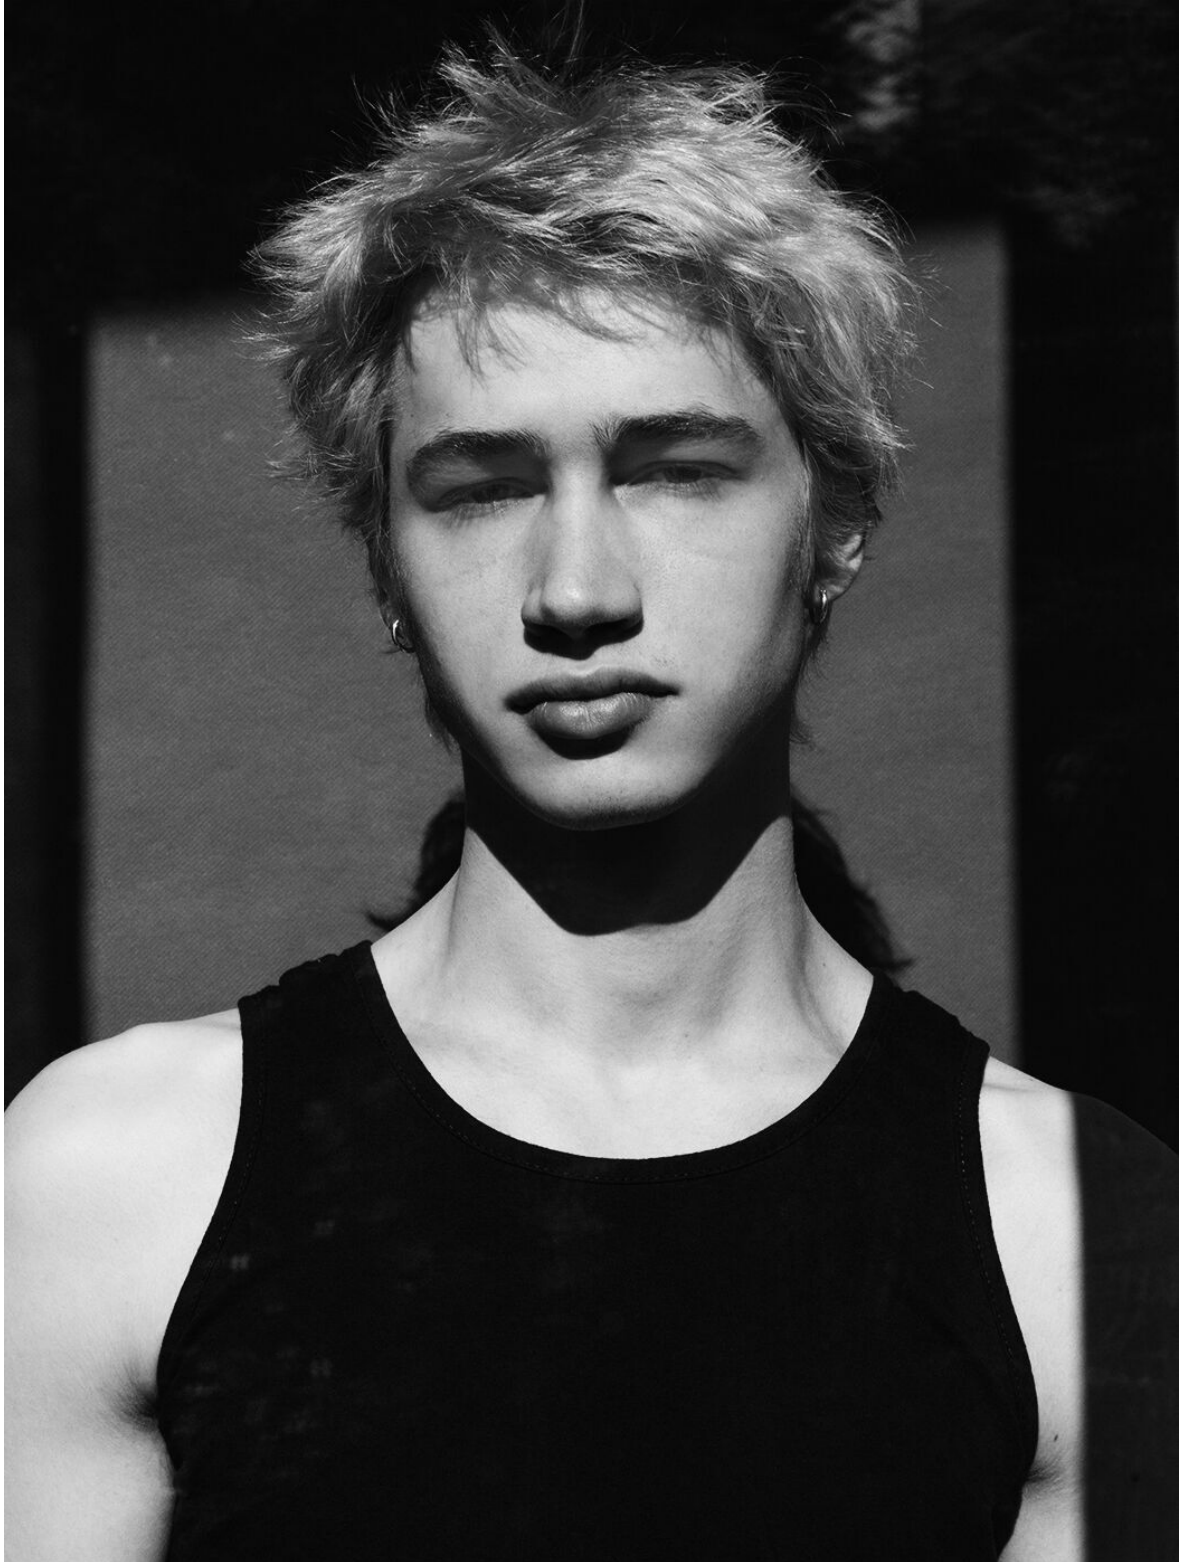

VICTOR DONATZ

height 189 cm · bust 90 cm · waist 71 cm · hips 90 cm · suit 46
shoes size 44 · hair blonde · eyes green